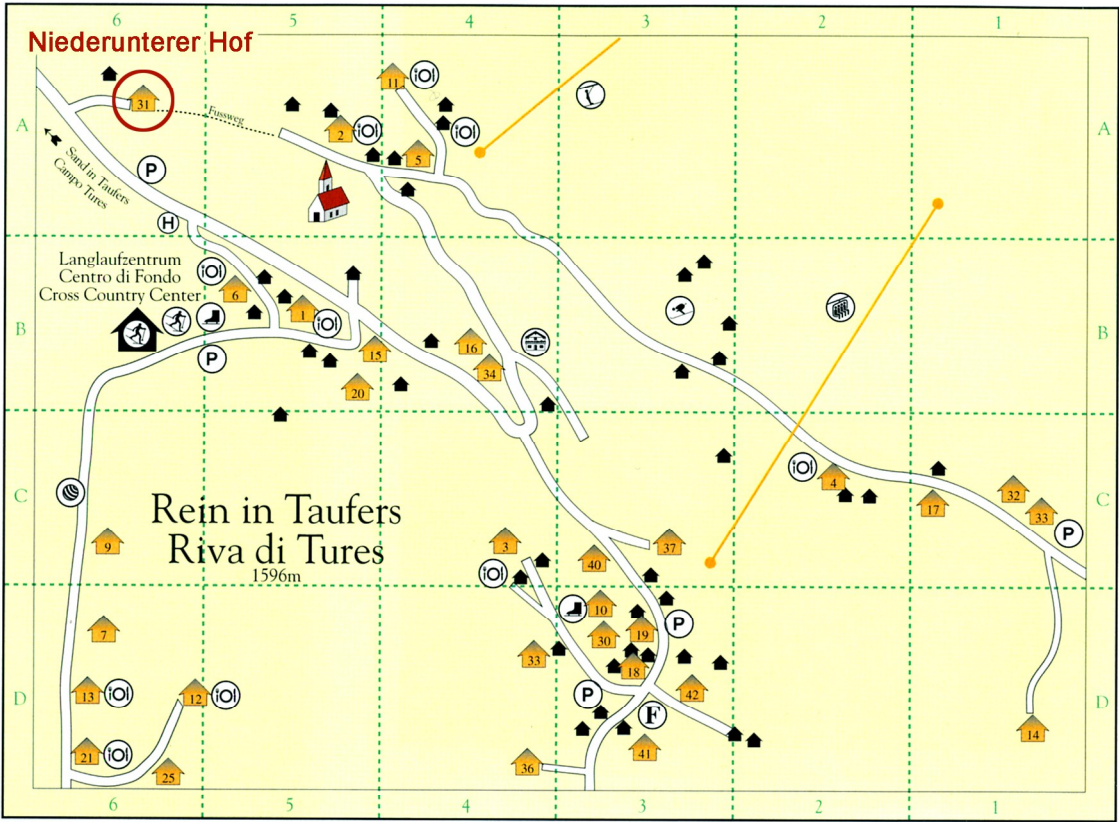

Rein in Taufers | Riva di Tures

Lageplan/Piantina/Map